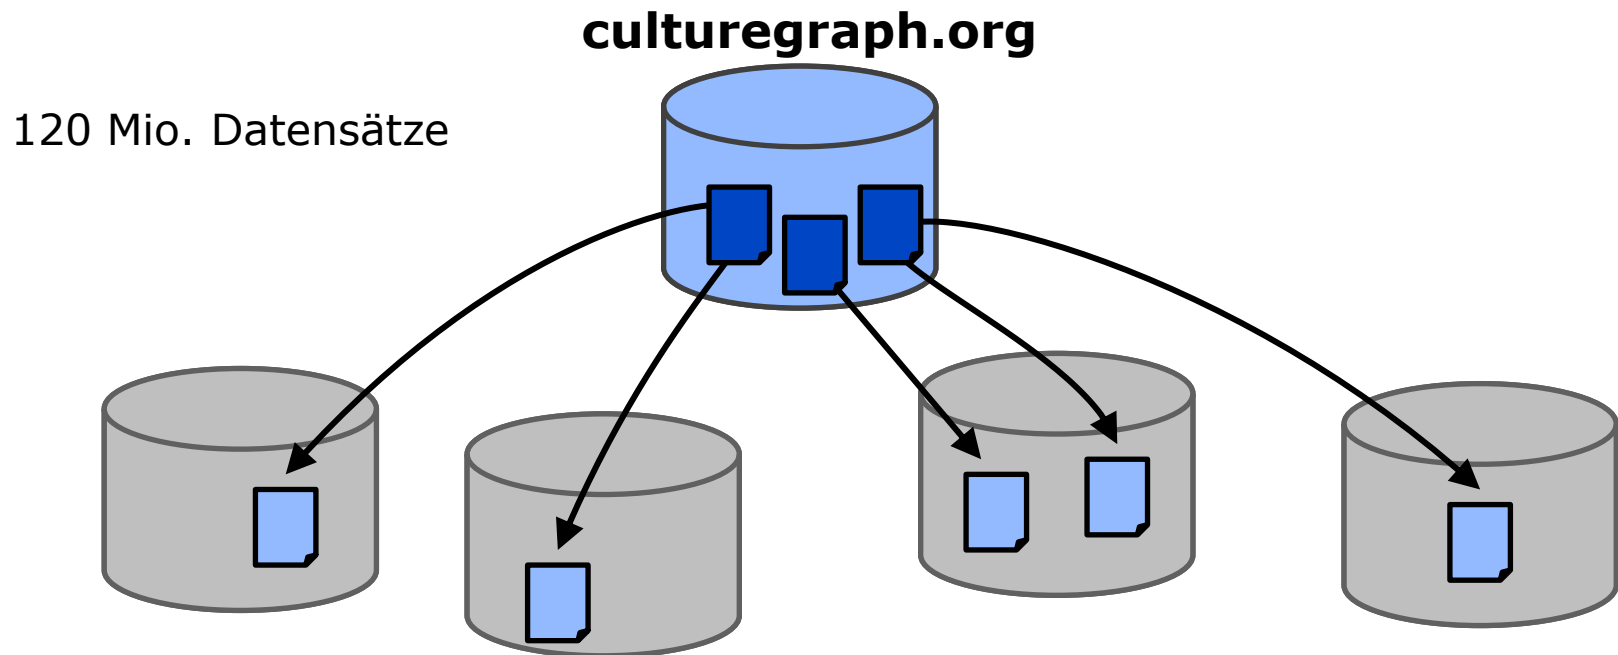

„Linked“ Open Data

Linked Open Data

Closed Data

„Linked“ Open Data

Linked Open Data

WWW-Plattform zur Unterstützung von Vernetzungsprojekten

Culturegraph Stack

Infrastructure / Tools

Culturegraph Stack

Relation **Resolving- und Lookupdienst**

- **Ziel:** Vernetzung zuvor unverknüpfter Titeldaten.

Relation **RVK und DDC**

- **Ziel:** Autom. Berechnung von Konkordanzen zwischen Klassifikationssystemen.

Aggregation Projekt TOC II

Ziel: Kooperative Datennutzung am Beispiel von digitalisierten Inhaltsverzeichnissen.

Culturegraph Stack

Application - Culturegraph Authorities

Culturegraph

DataHub

- Allgemeine Suche
- Personen Suche
- Daten Statistik
- Bündel Statistik