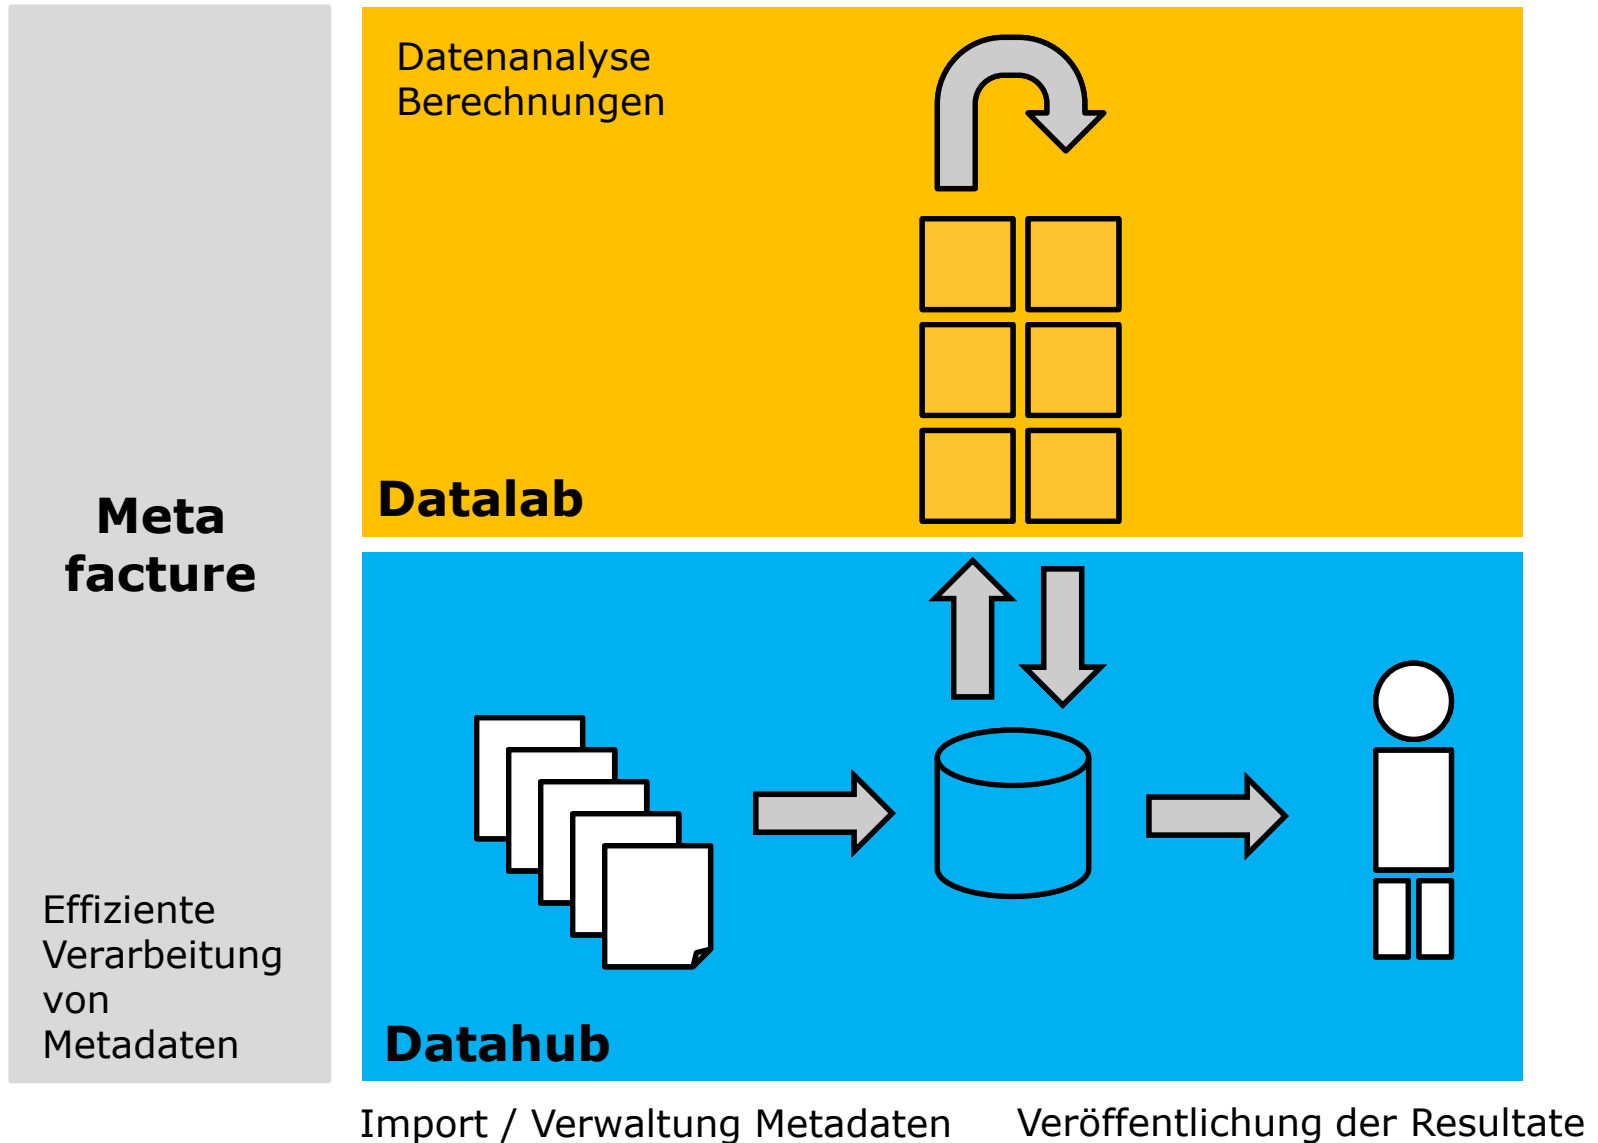

Culturegraph

Plattform für Wissensvernetzung

Daniel Schäfer, Jürgen Kett

Open Data \neq **Linked** Open Data

Closed Data

Closed Data

„Linked“ Open Data

Closed Data

„Linked“ Open Data

Linked Open Data

Closed Data

„Linked“ Open Data

Linked Open Data

WWW-Plattform zur Unterstützung von Vernetzungsprojekten

Culturegraph Stack

Infrastructure / Tools

Culturegraph Stack

Relation **Resolving- und Lookupdienst**

- **Ziel:** Vernetzung zuvor unverknüpfter Titeldaten.

Relation **RVK und DDC**

- **Ziel:** Autom. Berechnung von Konkordanzen zwischen Klassifikationssystemen.

Aggregation Projekt TOC II

Ziel: Kooperative Datennutzung am Beispiel von digitalisierten Inhaltsverzeichnissen.

Culturegraph Stack

Application - Culturegraph Authorities

Culturegraph

DataHub

- Allgemeine Suche
- Personen Suche
- Daten Statistik
- Bündel Statistik