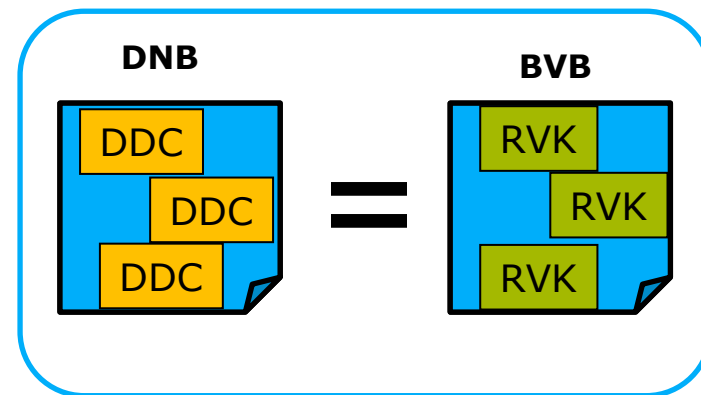

Culturegraph Stack

Relation **Resolving- und Lookupdienst**

- **Ziel:** Vernetzung zuvor unverknüpfter Titeldaten.

Relation **RVK und DDC**

- **Ziel:** Autom. Berechnung von Konkordanzen zwischen Klassifikationssystemen.

DDC Deutsch: Dewey
Dezimal Klassifikation

RVK: Regensburger
Verbundklassifikation

- Kooperation mit Pfeffer Semantic IT (Prof. Magnus Pfeffer)

Culturegraph Stack

Aggregation Culturegraph Authorities

- **Ziel:** Mehr Sucheinstiege durch Fremddatennutzung